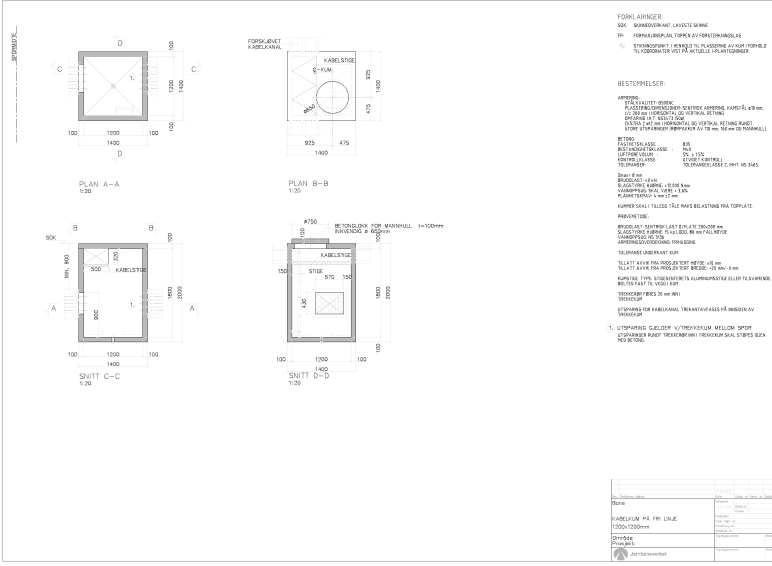

Innholdsfortegnelse

Føringsvei for kabler	1
Eksempeltegninger	1

Føringsvei for kabler

Her har vi lagt noen eksempeltegninger for føringsvei for kabler.

I tillegg henvises det til følgende tegning:

EF.800007-000. FELLES ELEKTRO TYPISKE LØSNINGER FOR FORLEGGING AV KABELKANAL VED KRYSSING MED HØYSPENTKABEL

Eksempeltegninger

Kabelkryssing i tunnel

Kabelkum 700x700 i plattform

X Kabelkum 2000x2000 fri linje

Kabelkum 2000x2000 i plattform

From: <http://proing.opm.jbv.no/wiki/> - Prosjekteringsveileder

Permanent link: http://proing.opm.jbv.no/wiki/fag/felles_elektro/foringsvei_kabel