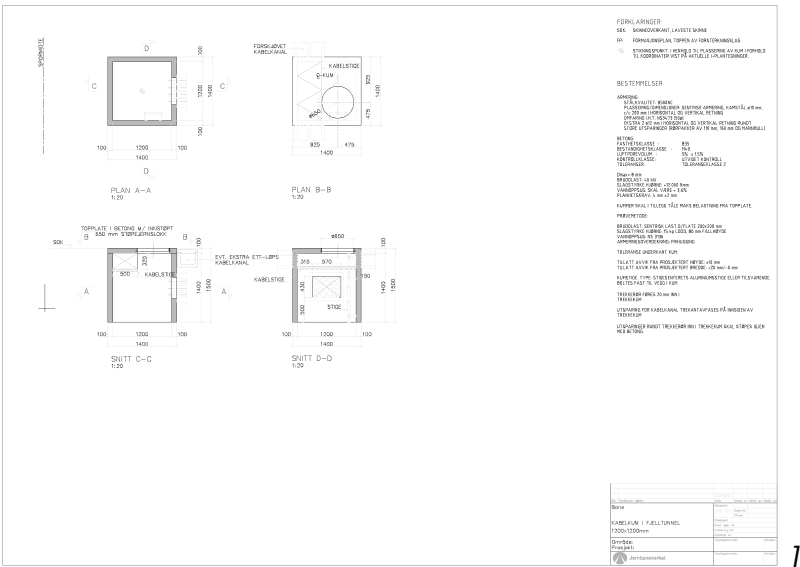

Innholdsfortegnelse

Føringsvei for kabler	1
Eksempeltegninger	1

Føringsvei for kabler

Her har vi lagt noen eksempeltegninger for føringsvei for kabler.

I tillegg henvises det til følgende tegning:

EF.800007-000. FELLES ELEKTRO TYPISKE LØSNINGER FOR FORLEGGING AV KABELKANAL VED KRYSSING MED HØYSPENTKABEL

Eksempeltegninger

Kabelkryssing i tunnel

Kabelkum 700x700 i plattform

X Kabelkum 2000x2000 fri linje

Kabelkum 2000x2000 i plattform

From: <http://proing.opm.jbv.no/wiki/> - Prosjekteringsveileder

Permanent link: http://proing.opm.jbv.no/wiki/fag/felles_elektro/foringsvei_kabel