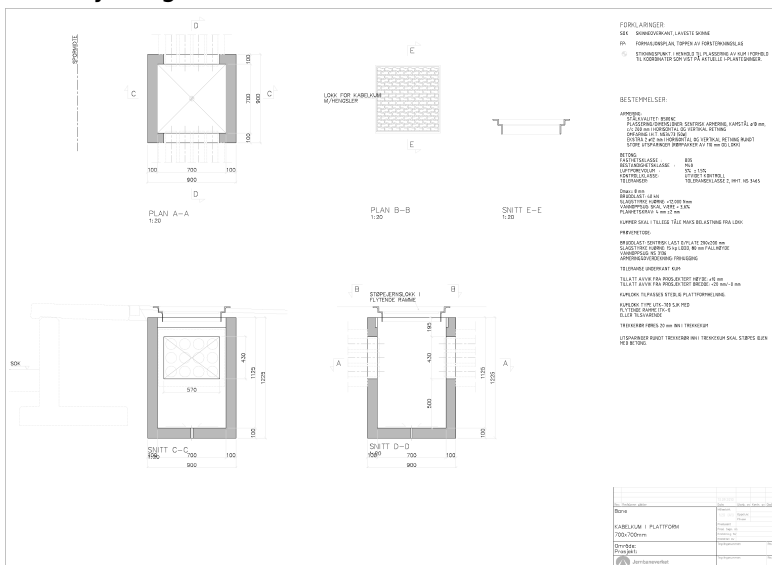

Innholdsfortegnelse

Føringsvei for kabler	1
Eksempeltegninger	1

Føringsvei for kabler

Her har vi lagt noen eksempeltegninger for føringsvei for kabler.

I tillegg henvises det til følgende tegning:

EF.800007-000. FELLES ELEKTRO TYPISKE LØSNINGER FOR FORLEGGING AV KABELKANAL VED KRYSSING MED HØYSPENTKABEL

Eksempeltegninger

Kabelkryssing i tunnel

Kabelkum 700x700 i plattform

X Kabelkum 2000x2000 fri linje

Kabelkum 2000x2000 i plattform

From: <http://proing.opm.jbv.no/wiki/> - Prosjekteringsveileder

Permanent link: http://proing.opm.jbv.no/wiki/fag/felles_elektro/foringsvei_kabel