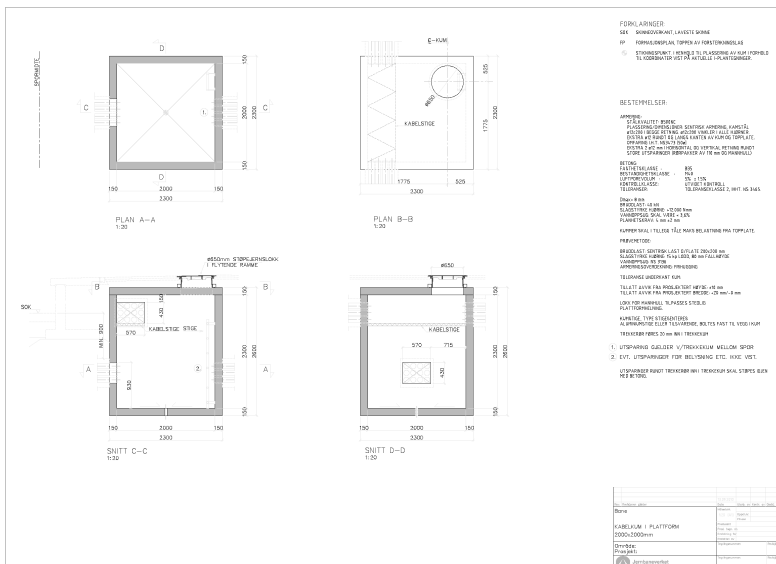

Eksempeltegninger

Kabelkryssing i tunnel

Kabelkum 700x700 i plattform

X Kabelkum 2000x2000 fri linje

Kabelkum 2000x2000 i plattform

From: <http://proing.opm.jbv.no/wiki/> - Prosjekteringsveileder

Permanent link: http://proing.opm.jbv.no/wiki/fag/felles_elektro/foringsvei_kabel