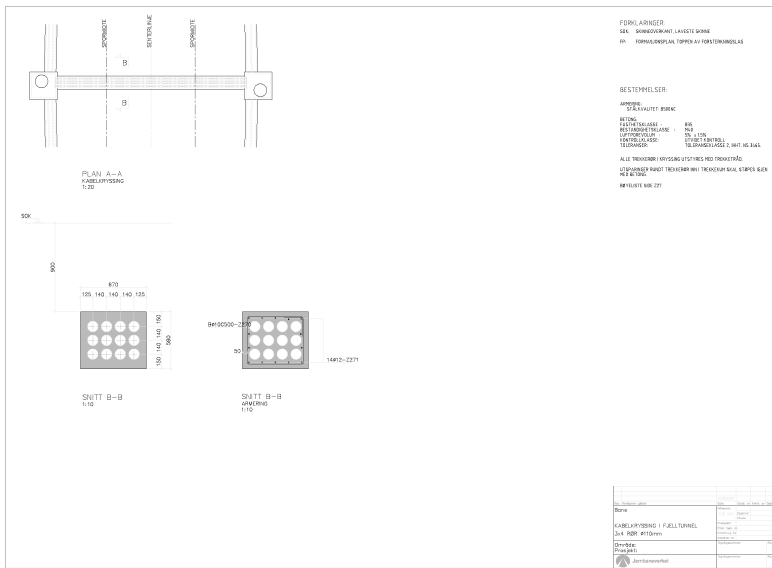

Innholdsfortegnelse

Føringsvei for kabler	1
Eksempeltegninger	1

Føringsvei for kabler

Her har vi lagt noen eksempeltegninger for føringsvei for kabler.

I tillegg henvises det til følgende tegning:

EF.800007-000. FELLES ELEKTRO TYPISKE LØSNINGER FOR FORLEGGING AV KABELKANAL VED KRYSSING MED HØYSPENTKABEL

Eksempeltegninger

Kabelkryssing i tunnel

Kabelkum 700x700 i plattform

X Kabelkum 2000x2000 fri linje

Kabelkum 2000x2000 i plattform

From: <http://proing.opm.jbv.no/wiki/> - Prosjekteringsveileder

Permanent link: http://proing.opm.jbv.no/wiki/fag/felles_elektro/foringsvei_kabel