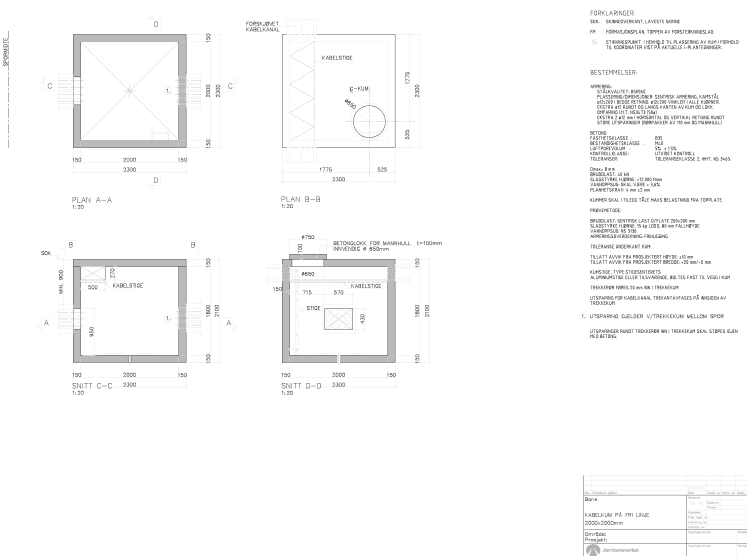

Innholdsfortegnelse

Føringsvei for kabler	1
Eksempeltegninger	1

Føringsvei for kabler

Her har vi lagt noen eksempeltegninger for føringsvei for kabler.

I tillegg henvises det til følgende tegning:

EF.800007-000. FELLES ELEKTRO TYPISKE LØSNINGER FOR FORLEGGING AV KABELKANAL VED KRYSSING MED HØYSPENTKABEL

Eksempeltegninger

Kabelkryssing i tunnel

Kabelkum 700x700 i plattform

X Kabelkum 2000x2000 fri linje

Kabelkum 2000x2000 i plattform

From: <http://proing.opm.jbv.no/wiki/> - Prosjekteringsveileder

Permanent link: http://proing.opm.jbv.no/wiki/fag/felles_elektro/foringsvei_kabel